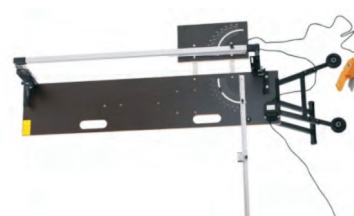

kód	
1.35310	

Miešadlo elektrické 1800W dvojité

kód	
1.35311	

Tepl vzdušná pištoľ 350°-600° FESTA

kód	
1.35320	

Tepl vzdušná pištoľ digitálna s reguláciou teploty a vzduchu FESTA

kód	
1.35322	

Rezačka na polystyrén 137cm s príslušenstvom v kufríku