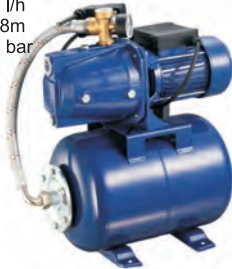

BAUPRO

Záhradné čerpadlo WP 4600 INOX
na úžitkovú vodu 1100W BAUPRO

kód

869866

Napájanie: 230V/50Hz
Príkon: 1100W
Typ ochrany: IPX4
Max. dopravná výška: 45m
Max. prietok: 4200 l/h
Max. sacia výška: 8m
Max. tlak: 1,5 - 3,0 bar
Objem nádrže: 24l